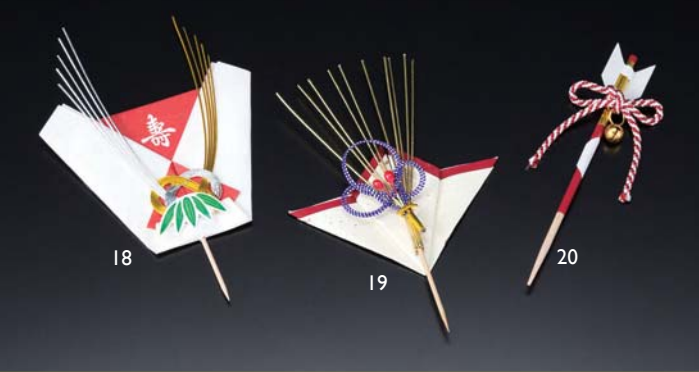

14 (25914) 御幣 4,500円  
約4.7×L11.5cm (1本当り90円)

**祝いのし片結び飾り (50本入)**

15 (26010) 5,800円  
約4.7×L8.5cm (1本当り116円)

**祝いのし片結び切り飾り (50本入)**

16 (26011) 5,800円  
約7.8×L8.5cm (1本当り116円)

**法事のし 小 (50本入)**

17 (64054) 2,200円  
約5×H8 (5.5) cm (1本当り44円)

**尾紙水引楊枝付 (100本入)**

18 (25708) 5,600円  
約9×H15 (8.3) cm (1本当り56円)

**のし型ラミネート (水引飾り付) (50本入)**

19 (23302) 8,000円  
約8.3×H13.8 (6.2) cm (1本当り160円)

**破魔矢飾り (100本入)**

20 (25683) 15,000円  
約L12cm (1本当り150円)

**祝いのし (50本入)**