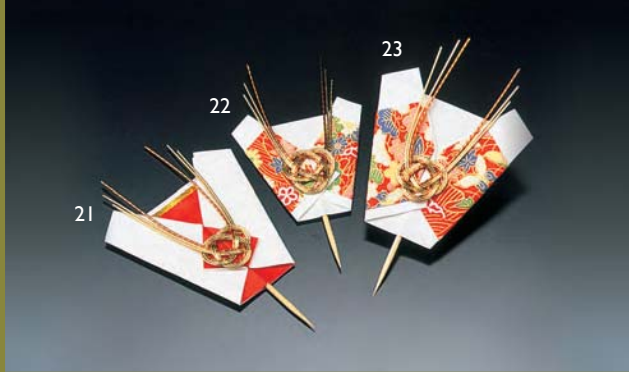

**尾紙水引楊枝付 (100本入)**

18 (25708) 5,600円  
約9×H15 (8.3) cm (1本当り56円)

**のし型ラミネート (水引飾り付) (50本入)**

19 (23302) 8,000円  
約8.3×H13.8 (6.2) cm (1本当り160円)

**破魔矢飾り (100本入)**

20 (25683) 15,000円  
約L12cm (1本当り150円)

**祝いのし (50本入)**

21 (25843) 紅白 2,500円 (1本当り50円) 約7×H11.5 (7) cm

22 (25842) 小 2,200円 (1本当り44円) 約5.6×H10.5 (5.5) cm

23 (25841) 大 2,300円 (1本当り46円) 約7×H11.5 (7) cm

※上記価格は税抜き価格です。

【注意】演出小物を食品に直接飾る場合、ピック部・ラミネート部を除き、OPクリアシート類を敷いてご使用ください。